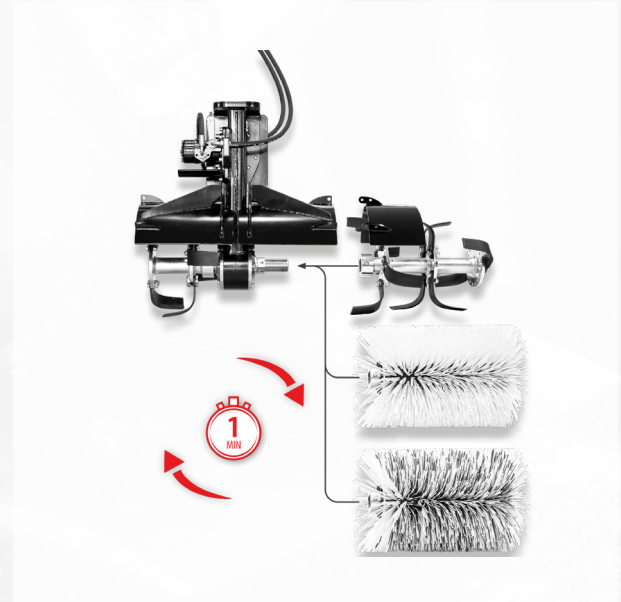

Exklusives Angebot
vom 01.05.-31.05.20

Beim Kauf einer Bodenfräse BF3560 in der Breite 60cm oder BF35100 in der Breite 100cm erhalten Sie das passende Kehrwalzen-Set im Wert von über 600€ als kostenfreie Zugabe.